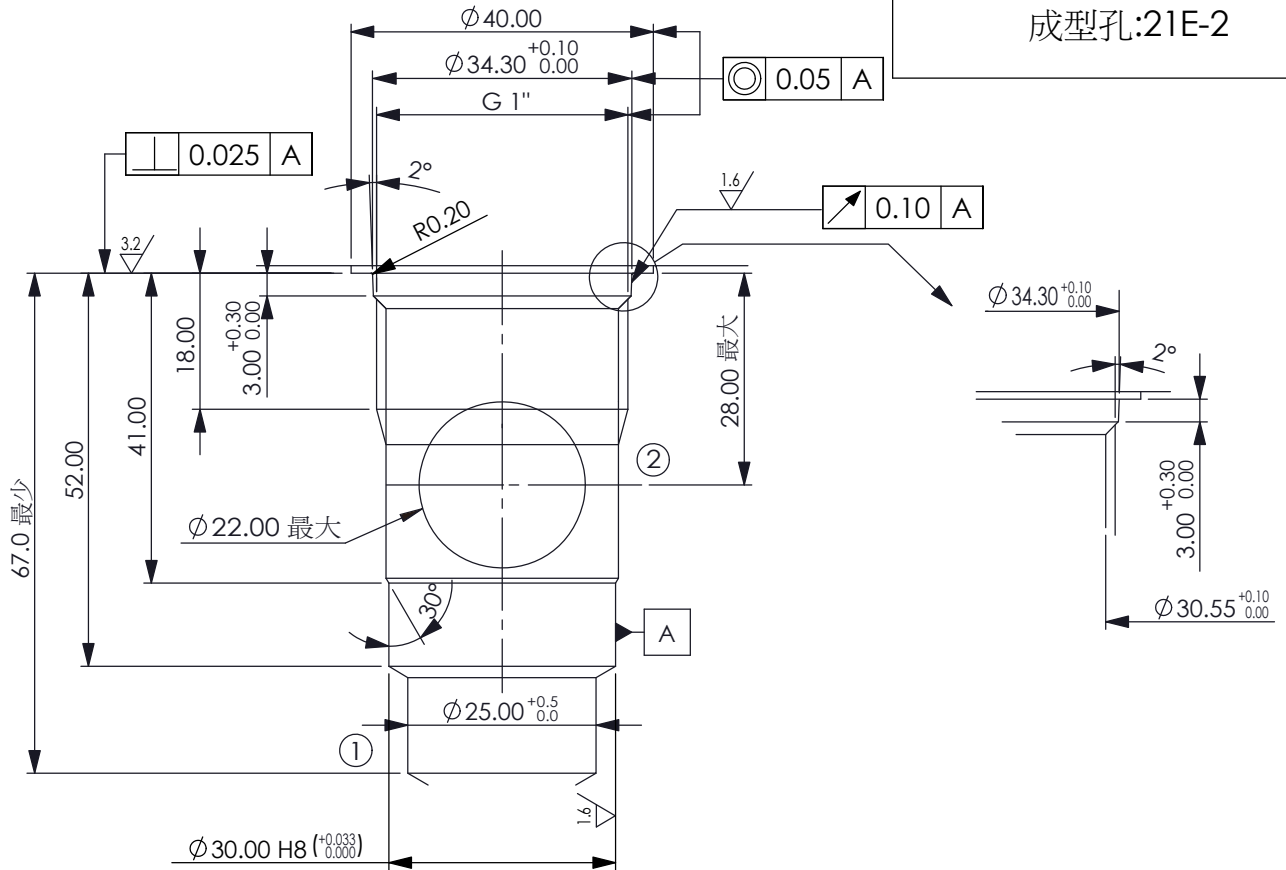

成型孔:21E-2

尺寸單位:mm

成型孔:42W-2

尺寸單位:mm