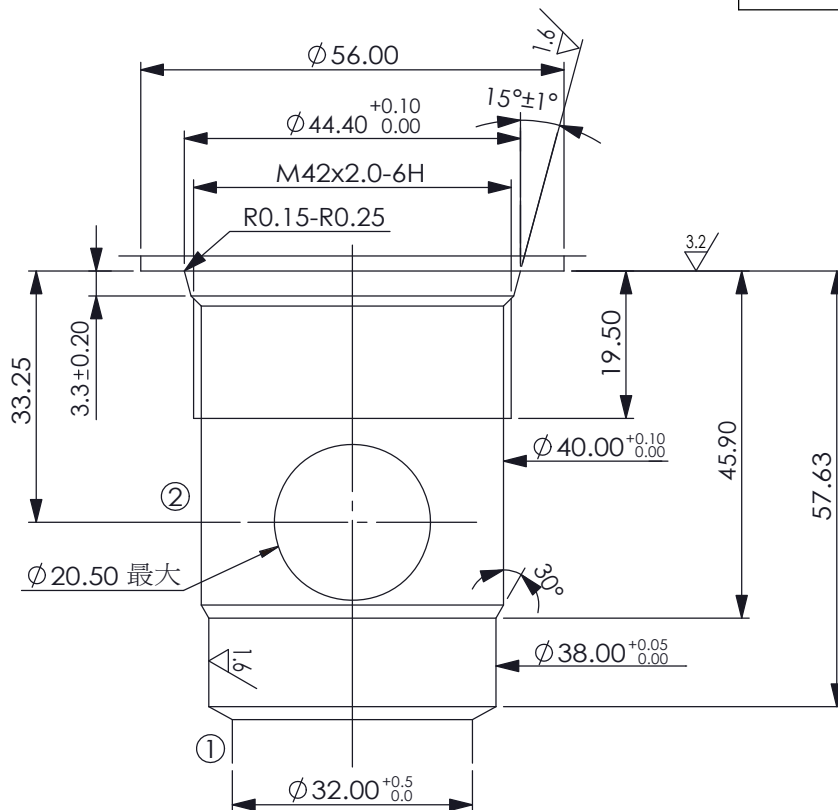

成型孔:21E-2

尺寸單位:mm

成型孔:42W-2

尺寸單位:mm